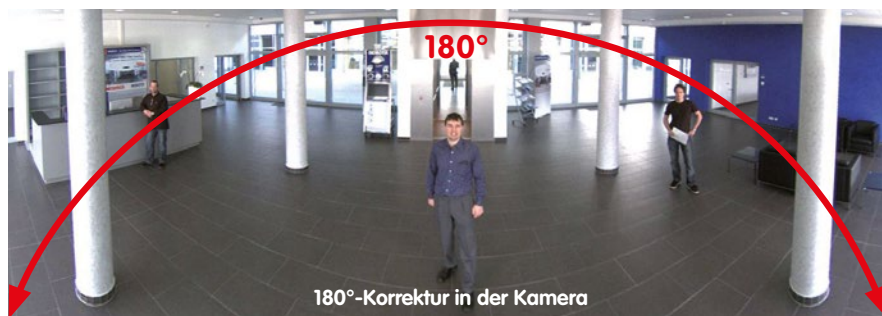

## Hemispheric inklusive

Die neuen Indoor-Modelle sind besonders wettbewerbsfähig, bieten dabei aber alle herausragenden MOBOTIX Funktionen. Aufgrund der kurzen Entfernungen im Indoor-Bereich ist die MOBOTIX hemisphärische Technologie optimal für einen lückenlosen 360°-Überblick. MOBOTIX leistete auch hier Pionierarbeit und führte diese Technik erstmals 2007 mit der Q22 ein, bei der sechs Anzeigemodi unterstützt werden. Die hochwertige Bildkorrektur erfolgt in der Kamera und erzielt so die beste Bildqualität ohne Bandbreitenbedarf.

## i25 – Wandmontage

Die hemisphärische i25 Kamera für die Wandmontage liefert dank ihres Neigungswinkels von 15° einen perfekten Panorama-Überblick eines kompletten Raums. Über einer Tür montiert, erfasst die i25 auch den Bereich darunter. Ein 90°-Modell ist ebenfalls erhältlich.