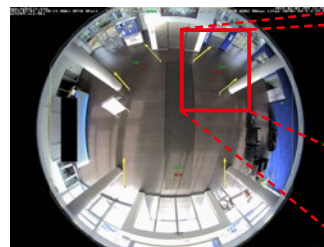

MxAnalytics Personenzählung