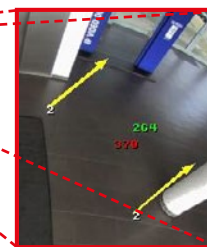

Zählkorridor