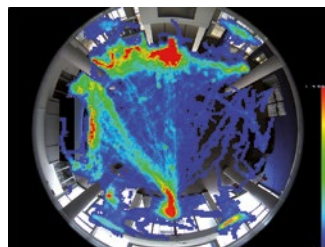

## i25 – Wandmontage

Die hemisphärische i25 Kamera für die Wandmontage liefert dank ihres Neigungswinkels von 15° einen perfekten Panorama-Überblick eines kompletten Raums. Über einer Tür montiert, erfasst die i25 auch den Bereich darunter. Ein 90°-Modell ist ebenfalls erhältlich.

## c25 – Deckenmontage

Die c25 ist die kleinste hemisphärische MOBOTIX Kamera und mit drei Klammern wie ein Halogen-Einbaustrahler einfach und schnell in abgehängte Decken zu montieren. Optional gibt es die c25 mit einem Eckhalter.

## p25 – Deckenmontage

Die p25 ist eine ausrichtbare Deckenkamera mit denselben Einbaumaßen wie die c25. Ausgestattet mit einem Teleobjektiv liefert die p25 hochauflösende 6-Megapixel Detailbilder. Eine einzige p25, ausgestattet mit einem 90°-Objektiv und installiert im Eck-Bereich, kann einen kompletten Raum vollständig und hochauflösend absichern. Eine hemisphärische Variante ist ebenfalls verfügbar. Um Installationen auf Betondecken zu ermöglichen, gibt es für alle drei Indoor-Modelle ein Aufputz-Set.

## MxAnalytics in der Kamera

Die Analyse-Software MxAnalytics, die sowohl Objekte oder Personen zählen als auch einen automatischen Heatmap-Bericht erzeugen kann, steht ohne Zusatzkosten zur Verfügung und ist die ideale Ergänzung für den Innenraum wie z. B. im Einzelhandel, in Museen, Gesundheitseinrichtungen, Universitäten etc.